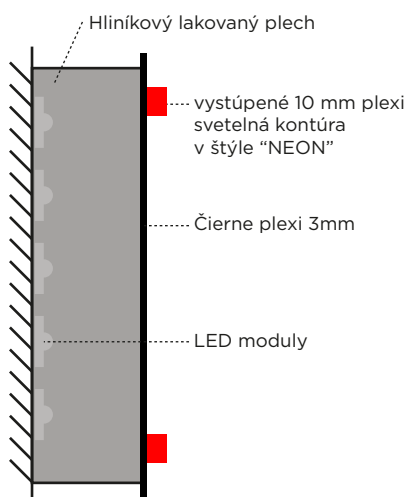

3D SVETELNÉ PÍSMENÁ neon

Bočný pohľad

Čelný pohľad

Nočný pohľad

3D svetelné písmená

- Bok písmen vyrobený z ohýbaného hliníkového plechu - hĺbka písma 6-12 cm
- Čelná strana čierne lesklé plexisklo s vystúpenou kontúrou z 10 mm plexiskla v štýle "NEON"
- Čelná strana a bok písma sú zlepené do jedného celku
- Zadná strana PVC doska s osadenou elektroinštaláciou
- Osvetlenie zabezpečujú vysokosvietivé LED moduly napájané kvalitným transformátorom MeanWell s ochranou proti prehriatiu, skratu a prepólovaniu.
- Vyrobené v súlade s príslušnou technickou normou STN EN 50107-1:2003-04 (34 1370)

Nami navrhované riešenie je optimalizované na základe skúsenosti s podobnými projektami.

V cenovej kalkulácii sú zahrnuté špičkové LED moduly od renomovaného slovenského výrobcu. Napájanie LED sústavy je pomocou kvalitných MeanWell transformátorov. Celý LED systém je vyladený tak, aby poskytoval čo najväčšiu svietivosť pri čo najnižšom odbere el. energie a zaručoval bezporuchovosť a veľmi dlhú dobu životnosti (až 75.000 hodín = 8,5 roka pri 24 hodinovom svietení).