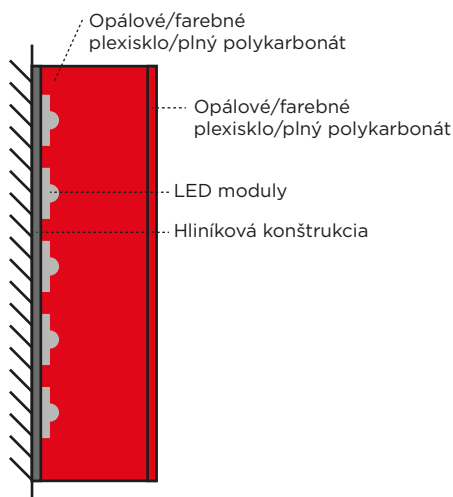

## Bočný pohľad

### 3D svetelné písmená

- Bok a čelo písmen vyrobené opálového/farebného plexiskla alebo plného polykarbonátu s nalepenou translucenčnou 7 ročnou fóliou.
- Hĺbka písma 15-30 cm
- Čelná strana a bok písmena sú zlepené do jedného celku
- Zadná strana - hliníková zváraná konštrukcia (plech a profily) s osadenou elektroinštaláciou
- Osvetlenie zabezpečujú vysokosvietivé LED moduly napájané kvalitným transformátorom MeanWell s ochranou proti prehriatiu, skratu a prepólovaniu.
- Vyrobené v súlade s príslušnou technickou normou STN EN 50107-1:2003-04 (34 1370)