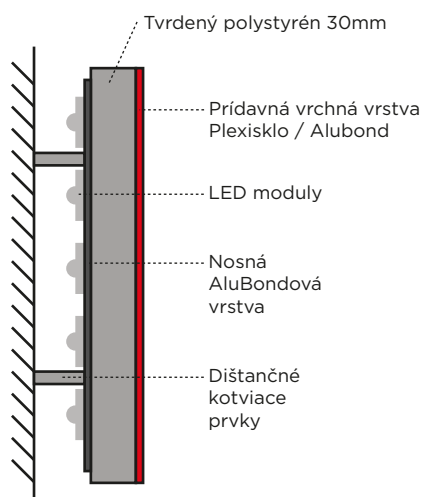

3D SVETELNÉ PÍSMENÁ classic

Bočný pohľad

Čelný pohľad

Nočný pohľad

3D podsvietené písmená

- Písmená sú vyrobené z tvrdého polystyrénu s povrchovou úpravou, na ktorom môže byť prídavná vrchná vrstva z plexiskla/AluBondu alebo iného doskového materiálu
- konštrukčná časť je z AluBondu s osadenou elektroinštaláciou
- Osvetlenie zabezpečujú vysokosvietivé LED moduly napájané kvalitným transformátorom MeanWell s ochranou proti prehriatiu, skratu a prepólovaniu.
- Vyrobené v súlade s príslušnou technickou normou STN EN 50107-1:2003-04 (34 1370)

Nami navrhované riešenie je optimalizované na základe skúsenosti s podobnými projektami.

V cenovej kalkulácii sú zahrnuté špičkové LED moduly od renomovaného slovenského výrobcu. Napájanie LED sústavy je pomocou kvalitných MeanWell transformátorov. Celý LED systém je vyladený tak, aby poskytoval čo najväčšiu svietivosť pri čo najnižšom odbere el. energie a zaručoval bezporuchovosť a veľmi dlhú dobu životnosti (až 75.000 hodín = 8,5 roka pri 24 hodinovom svietení).